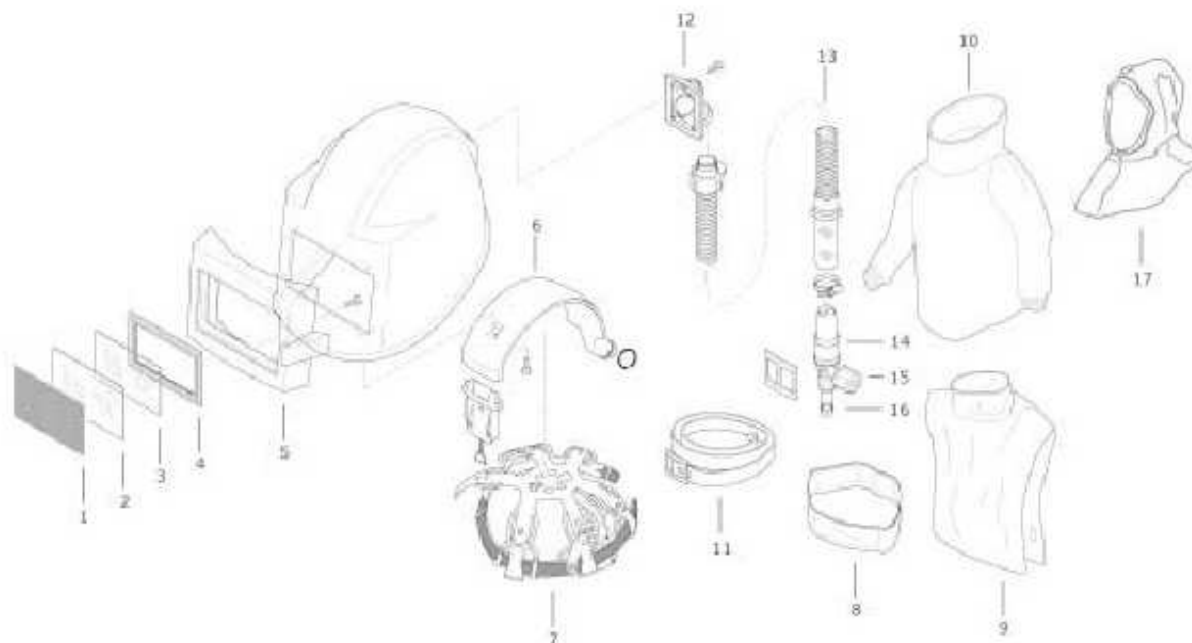

### Airblast - tryskáci helma Extreme / Commander

Tryskáci helma Extreme / Commander je vyrobena z lehkého skelného vlákna vyztuženého polyesterem s modrým pryžovým potahem, který tlumí zvuk tryskání na minimum a díky přetlaku chrání uživatele také před prachem. Žlutý ukazatel proudu vzduchu značí, zda je do helmy přiváděn dostatek vzduchu. Ochranná síťka z drátěného pletiva a výměnný skleněný průzor chrání hlavní průzor a lze je kdykoliv vyměnit. Pohodlí a ochranu zajišťuje také výměnný bavlněný krční límeček. Hrudník, záda a ramena obsluhy chrání kápě nebo blůza, vyrobené z kůže, bisonyly nebo bavlny. Helmu lze kombinovat s klimatizační jednotkou Vortex nebo s koženou či bavlněnou kombinézou.

### Vlastnosti a výhody

- Koncentrované zorné pole průzoru (156 x 102 mm)
- Nastavitelná přezka na hlavu pro lepší pohodlí
- Všechny části, např. pryžové těsnění hledí, lze snadno vyměnit
- Jedinečný pryžový potah snižuje hladinu hluku i opotřebení
- Bezpečnostní ukazatel proudu vzduchu pro větší bezpečnost

## Extreme - seznam součástí

Položka	Obj. číslo	Popis	Položka	Obj. číslo	Popis
1	4022000	Drátěné sítko	10	4054000	Bavlněná blůza
2	4023000	Skleněný průzor		4054100	Kožená blůza
3	4024000	Akrylátový průzor	11	4015000	Opasek
4	4025000	Gumové těsnění průzoru	12	4050900	Adaptér
5	4050600	Rám průzoru	13	4051000	Točená vzduchová hadice, 22 m
6	4050800	Indikátor proudění vzduchu	14	4018000	Tlumič, typ P
7	4028000	Nastavitelná vložka s chráničem čela	15	4019000	Regulátor proudu vzduchu
8	4011000	Chránič krku s plastovým zipem	16	4019100	Zástrčka typu CEJN s ¼" vnitřním závitem
9	4012000	Nylonový plášť	17	4053300	Bavlněná komfortní kukla
	4012100	Kožený plášť			

## Extreme - Další příslušenství

Objednací číslo	Popis
4046100	Vortex Trubice pro kontrolu teploty s opaskem a regulátorem. Hodí se přímo do dýchací trubice tryskové helmy. Panorama Helma dodává nepřetržitý tok chladného nebo teplého stlačeného vzduchu do vaší tryskové helmy.