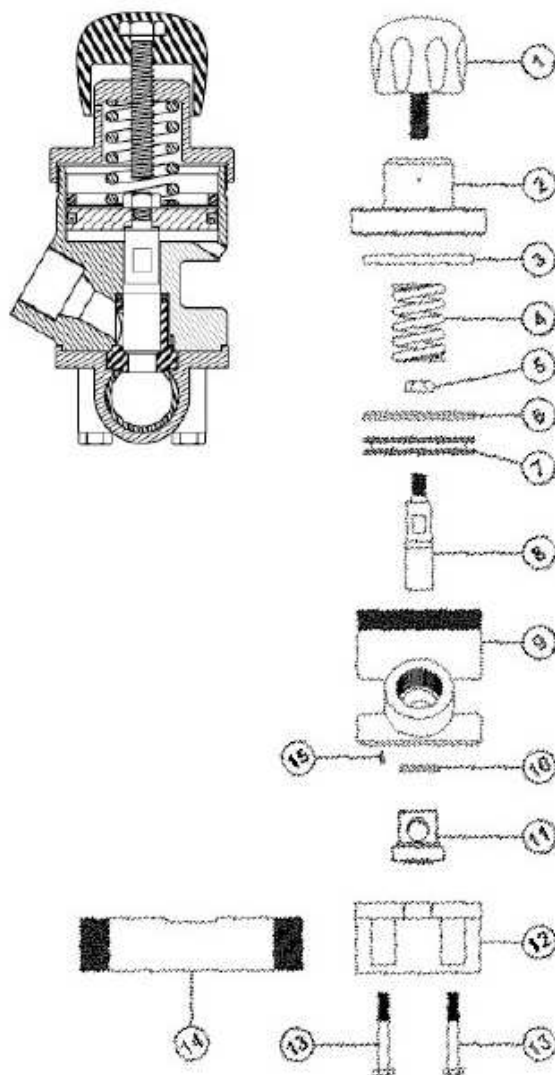

Ventil Thompson byl navržen pro maximální bezpečnost obsluhy, je ideální pro použití na zařízeních s více vývody a lze jej snadno adaptovat na většinu stávajících tryskačích systémů. Poskytuje přesné měření všech typů abrazivních materiálů a lze jej upravit i pro speciální použití.

Vlastnosti

- Přesné dávkování množství abraziva
- Standardní uretanová objímka pro běžné použití nebo volitelná wolfram-karbidová objímka pro prodlouženou životnost
- Minimální víření vzduchu v míchací komoře zajišťuje rovnoměrné proudění
- Krátká dráha proudění přispívá ke konstantnímu proudění abraziva
- Velká světlost ústí ventilu pro přesné dávkování abraziva
- Odolné, nekorodující tělo

Objednací číslo	Popis
6088000	Thompsonův ventil 1 " s wolfram-karbidovým vložkováním
6088500	Thompsonův ventil 1 " s uretanovým vložkováním
6089000	Thompsonův ventil 1 ¼ " s wolfram-karbidovým vložkováním
6089500	Thompsonův ventil 1 1/4 " s uretanovým vložkováním
6090000	Thompsonův ventil 1 ½ " s wolfram-karbidovým vložkováním
6090500	Thompsonův ventil 1 ½ " s uretanovým vložkováním

Položka	Obj. číslo	Popis	TC	U	Množství
1	6091000	Ovládací knoflík			1
2	6091100	Uzávěr			1
3	6091200	Nárazový kroužek			1
4	6091300	Pružina			2
5	6091400	Matice			1
6	6091500	Těsnění pístu	*	**	1
7	6091600	Píst			1
8	6091700	Wolfram-karbidový píst	*	**	1
9	6091800	Hlavní tělo ventilu			1
10	6091900	Těsnění pístu	*	**	1
11a	6092900	Wolfram-karbidový rukáv	*		1
11b	6092000	Uretanový rukáv		**	1
12	6092100	Podstavec			1
13	6092200	Šroub			2
14a	6092300	Trubka 1" M x 1" M			1
14b	6092400	Trubka 1 ¼" M x 1 ¼" M			1
14c	6092500	Trubka 1 ½" M x 1 ½" M			1
15	6092600	Aretační kolík			1
	6093000	Sada na opravu pro wolfram-karbidovou variantu ventilu se skládá z položek označených *			
	6093100	Sada na opravu pro uretanovou variantu ventilu se skládá z položek označených **			