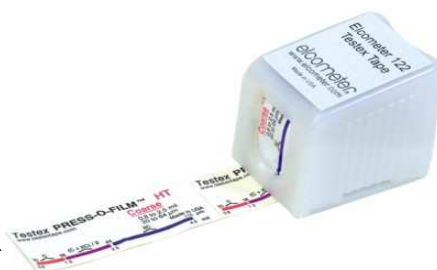

Elcometer 122 Testexová páska

Testexová páska umožňuje měřit a zaznamenávat největší rozdíl mezi nejvyšším a nejnižším místem povrchu. Páska se skládá z pěny a nestlačitelné výztuhy. Strana, na které je umístěna pěna, se přiloží na měřený povrch a pomocí tužky nebo jiné vhodné pomůcky se vtlačí do povrchu, až se objeví tmavá místa – tím je získán otisk povrchu.

Poté se pomocí tloušťkoměru Elcometer 124 změří nejvyšší hodnota povrchu, který je otisknutý na testexové pásce. Páska je dostupná ve verzích se 4 rozsahy. Zvolený rozsah musí odpovídat měřenému povrchu.

Elcometer 124 Tloušťkoměř

Tloušťkoměř Elcometer 124 slouží k měření největšího rozdílu mezi nejvyšším a nejnižším místem profilu, který je otisknutý na testexové pásce Elcometer 122.

- Dvě verze – metrické nebo imperiální jednotky
- Nízká cena, snadné a rychlé použití

Elcometer 124 lze použít v souladu s následujícími normami: ASTM D 4417-C, BS 7079-C5, BS ISO 8503-5, NACE RP 0287-95.

Rozsah	Metrické jednotky: 5 mm	Imperiální jednotky: 0,2"
Rozměry	125 x 95 x 25 mm	4,9 x 3,6 x 1,0"
Rozlišení	2 μm	9,6oz
Hmotnost	270 g	0,1 mil
Objednací číslo	E124---3M	E124---3E