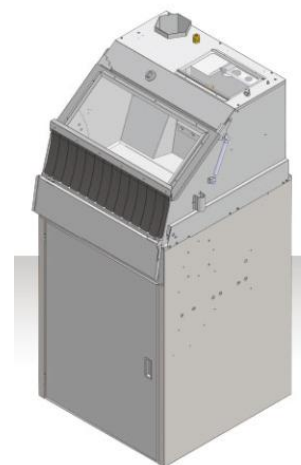

Proč zvolit zařízení s nízkými emisemi

- Více rozpouštědla zůstává v kapalném stavu a do atmosféry se dostává méně plynů, například acetonu, který je velmi těkavý.
- Ve vnitřní nádrži zůstává VÍCE RECIRKULOVANÉHO ROZPOUŠTĚDLA a mnohem méně znečištění barvou, což je vhodné pro následné předmytí pistole.
- Stlačený vzduch se ke stříkací pistoli připojuje až po jejím ručním promytí, aby bylo možné 2-3krát krátce stříknout.
- VYŠŠÍ OCHRANA obsluhy před stříkajícími látkami a výpary ze vzduchu

DOPORUČENÁ VOLITELNÁ EXTERNÍ LAMPA ATEX

pro vnitřní osvětlení s automatickým zapnutím při otevření dveří

<https://www.gamin.cz/nizkoemisni-myci-stoly-LEW/>