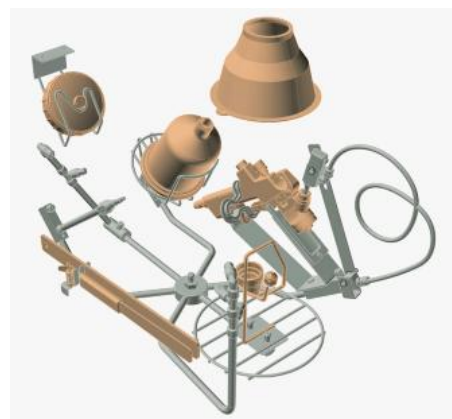

Nízkoemisní myčka stříkacích pistolí na bázi rozpouštědel

Díky nízké cirkulaci vzduchu v pracovním prostoru zadržuje tato mycí jednotka většinu výparů, zejména ty nejtěkavější (např. aceton), které jsou také nejdůležitější pro kvalitní čištění. Zadržené páry se tak nerozptýlí do atmosféry, ale vracejí se kondenzací do recirkulačního bubnu s rozpouštědlem, čímž se zvyšuje množství, kvalita a čistota rozpouštědla pro následné předmytí pistole (zejména u automatických strojů).

Automatický mycí systém schválený výrobci digitálních (i nedigitálních) pistolí

Možnost současného mytí až 2 stříkacích pistolí, včetně příslušenství.

LEW 15

Manuální zařízení na bázi rozpouštědel

Recirkulační čerpadlo, injektor pro oplach čistým rozpouštědlem, čerpadlo pro dávkovač čistého rozpouštědla.

Doporučené volitelné příslušenství

VENKOVNÍ ATEX LAMPA pro vnitřní osvětlení s automatickým zapnutím při otevření dveří.

Rozměry 540 x 710 x 1540 mm

Výtlačné potrubí Ø 120 mm

LEW 35

Automatické a manuální na bázi rozpouštědel

Automatické mytí s recirkulací, recirkulační čerpadlo, injektor pro oplach čistým rozpouštědlem.

LEW 35 D

Stejně jako typ LEW 35, navíc čerpadlo pro dávkování čistého rozpouštědla.

Rozměry 692 x 710 x 1540 mm