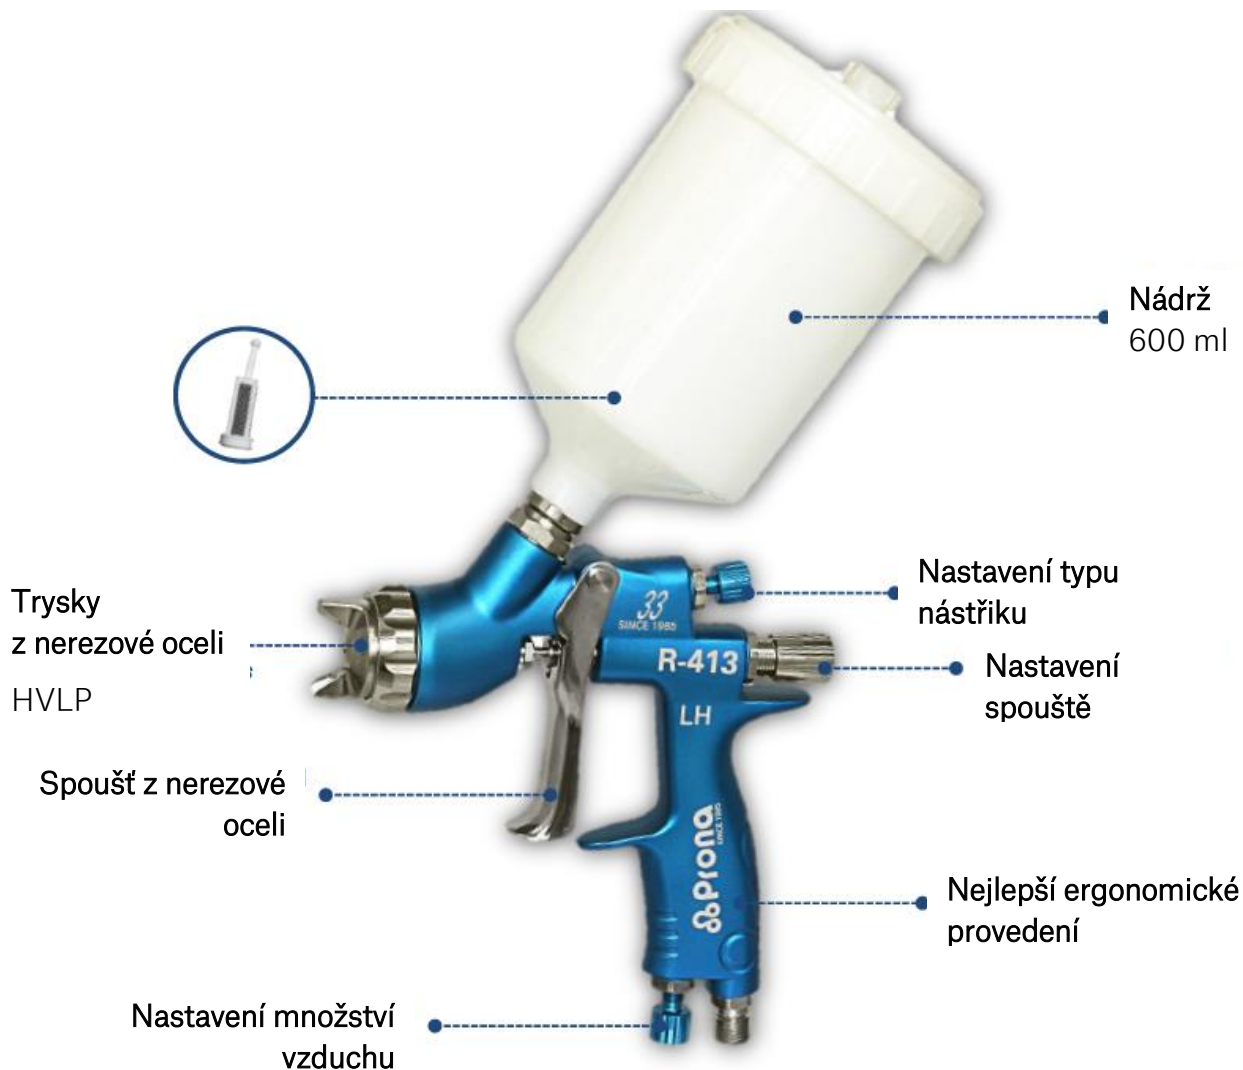

Stříkáč Pistole Prona R-413

Nová, vysokoobjemová, nízkotlaká stříkáč Pistole (HVLP)

Nová generace R-413

- nejlepší ergonomické provedení
- spoušť a tryska/jehla z nerezové oceli
- trysky HVLP o velikosti
1,2/1,3/1,4/1,5/1,6/1,8/2,0/2,5 mm
- nejlepší poměr cena-výkon

Obj. č.	Velikost trysky	Vzduchová krytka	Tlak vzduchu	Spotřeba vzduchu	Průtok kapaliny	Šířka trysky
	mm		kg/cm ² (MPa)	l/min.	ml/min.	mm
R-413-G-12	1,2	LV2	2,0 - 3,0 (0,2 - 0,29)	320	160	230 - 250
R-413-G-13	1,3				180	240 - 260
R-413-G-14	1,4				215	250 - 275
R-413-G-15	1,5				270	260 - 280
R-413-G-16	1,6				275	300 - 340
R-413-G-18	1,8				330	330 - 355
R-413-G-20	2,0	R2		360	410	320
R-413-G-25-1	2,5	W1	2,5 - 3,0		580	340
R-413-G-25-2		W2	(0,24 - 0,29)		510	320