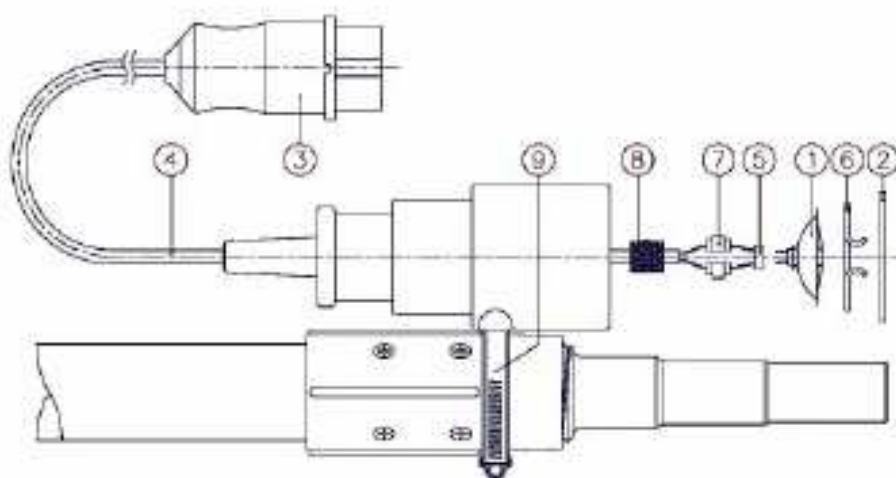

Airblast - světlo na trysku

Svítilna na tryskání Airblast je jednoduše ovladatelná, lehká, nízkonapěťová lampa pro tryskání.

Vlastnosti

- Vysoce koncentrovaný zdroj halogenového/LED světla, lampa plně osvětluje oblast tryskání.
- Bezpečné použití – napájena 12 nebo 24 V, bez skla, které by se mohlo rozbít.
- Na přední straně lampy je použita levná, silná a snadno vyměnitelná plastová čočka.
- Bez rozptylu a oslňování – díky speciální žárovce a úchytům je světlo koncentrováno pouze na pracovní oblast, aniž by docházelo k oslňování obsluhy.
- Volné ruce – jelikož je lampa přichycena přímo na držáky trysky, obsluha má obě ruce volné k manipulaci s tryskací technikou.
- Lampu lze připevnit na jakékoliv úchyty na tryskací technice.
- Pryžové opláštění světla pro maximální odolnost celku

K dispozici je i vhodný transformátor v pryžovém opláštění pro připojení lampy k 230V, 50Hz. Připojit lze až 4 lampy do 4 různých přípojek po 12 V. Další provedení na objednávku.

Objednací číslo	Popis
5010800	ABKR – 12 / 20 tryskací světlo 12 V / 20 W, včetně: 12 V halogenová žárovka, 5 m kabel (2 x 0,75 mm ²) a CEE konektor (samec)
5010100	ABKR – 24 / 20 tryskací světlo 24 V / 20 W, včetně: 24 V halogenová žárovka, 5 m kabel (2 x 0,75 mm ²) a CEE konektor (samec)
5016000	ABKR – 12 / 4 tryskací světlo 12 V / 4 W, včetně: 12 V LED žárovka, 5 m kabel (2 x 0,75 mm ²) a CEE konektor (samec)

Seznam součástek pro ABKR - 12 / 2 a ABKR - 24 / 20

Položka	Objednací číslo	Popis
1	5010700	Halogenová žárovka 12 V / 20 W
	5010200	Halogenová žárovka 24 V / 20 W
	5016500	LED žárovka 12 V / 4 W
2	5010300	Čočka
3	5010400	CEE konektor, 2 póly, 16 A (samec)
4	5009500	Kabel (2 x 0,75 mm ²), gumový, černý, RWPK H05RN-F

	5010500	Kabel (2 x 1,50 mm ²), gumový, černý, RWPK H05RN-F
	5012000	Kabel (2 x 1,50 mm ²), neoprenový, NWPK H07RN-F
5	5012100	Těsnění
6	5012200	Pružina
7	5012300	Konektor pro kabel
8	5012400	Gumová zástrčka
9	5012500	Svorka
10	5012600	Šroub (nezobrazen)