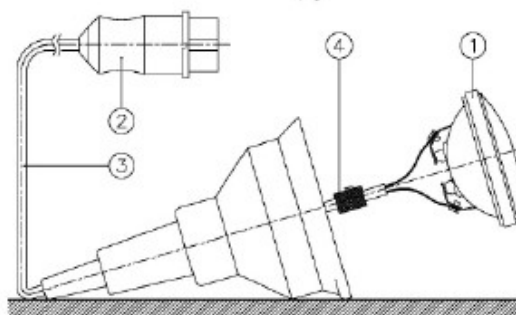

### Airblast - tryskací světlo HALO

Objednací číslo	Popis
5011000	HALO - 24 / 100 tryskací světlo 24 V / 100 W s vypínačem on-off, gumovým tělem s reflektorem, včetně halogenové žárovky, 5 m kabelu (2 x 1,5 mm <sup>2</sup> ), a CEE konektorem (samec). Dostupné i v provedení s 12 V nebo 42 V.
5020000	HALO - 24 / 100 tryskací světlo 24 V / 100 W, gumové tělo s reflektorem, včetně halogenové žárovky, 5 m kabelu (2 x 1,5 mm <sup>2</sup> ), a CEE konektorem (samec).

### Seznam součástí pro HALO - 24 / 100

Položka	Objednací číslo	Popis
1	5010700	Žárovka 24 V / 100 W
2	5010200	CEE konektor 24 V / 16 A (samec)
3	5012000	Kabel (2 x 1,50 mm <sup>2</sup> ), neoprenový, NWPK H07RN-F
4	5013000	Kabel (2 x 2,50 mm <sup>2</sup> ), neoprenový, NWPK H07RN-F
5	5012700	Gumová zástrčka

## Transformátory pro 24 V tryskací a povodňové světla

(včetně 3 m (2 x 1,50 mm<sup>2</sup>) uzemněného kabelu a 24 V 16A CEE výstupu (samice). S gumovým tělem a tepelnou pojistkou proti přetížení.

Objednací číslo	Popis
5011500	TRANS - MINI - 220V / 24V 120VA - 1 x 24 V / 16A CEE výstup (samice)
5011600	TRANS - MIDI - 220V / 24V 225VA - 2 x 24 V / 16A CEE výstup (samice)
5030100	TRANS I/1 - 220V / 24V 500VA - 1 x 24 V / 16A CEE výstup (samice)
5030200	TRANS I/2 - 220V / 24V 500VA - 2 x 24 V / 16A CEE výstup (samice)
5030300	TRANS I/3 - 220V / 24V 500VA - 3 x 24 V / 16A CEE výstup (samice)
5030400	TRANS I/4 - 220V / 24V 500VA - 4 x 24 V / 16A CEE výstup (samice)
5030500	TRANS II/2 - 220V / 24V 1000VA - 2 x 24 V / 16A CEE výstup (samice)
5030600	TRANS II/3 - 220V / 24V 1000VA - 3 x 24 V / 16A CEE výstup (samice)
5030700	TRANS II/4 - 220V / 24V 1000VA - 4 x 24 V / 16A CEE výstup (samice)